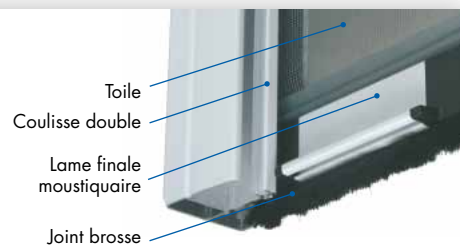

### Lame

3 lames au choix : la plus petite, pour enrouler des grandes hauteurs de tablier dans un petit caisson, la plus grande pour couvrir des largeurs de baie importantes, ou la lame intermédiaire, qui offre le meilleur compromis enroulement-dimensions.

### Caisson aluminium et lame finale escamotable

La lame finale de même design que le caisson et les coulisses s'escamote dans ce dernier pour en masquer l'ouverture et pour un gain de clair de jour.