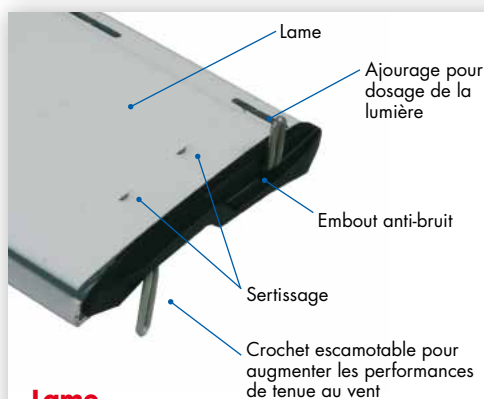

Flasque

En acier, avec revêtement anti-corrosion

Lame

3 lames au choix : la plus petite, pour enrouler des grandes hauteurs de tablier dans un petit caisson, la plus grande pour couvrir des largeurs de baie importantes, ou la lame intermédiaire, qui offre le meilleur compromis enroulement-dimensions.

L'ACCÈS AU XXL

Décliné dans une lame spécifique d'épaisseur 13 mm et un caisson en aluminium extrudé, 2 à 3 fois plus épais qu'un caisson standard, le volet roulant DESIGN supporte les grandes largeurs, jusqu'à 4 mètres en Mono, et même 5 mètres en Tradi.