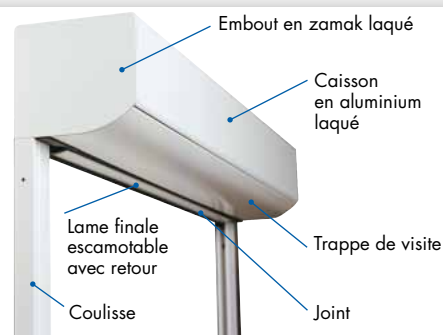

### Flasque

En acier, avec revêtement anti-corrosion

### Lame

3 lames au choix : la plus petite, pour enrouler des grandes hauteurs de tablier dans un petit caisson, la plus grande pour couvrir des largeurs de baie importantes, ou la lame intermédiaire, qui offre le meilleur compromis enroulement-dimensions.

## L'ACCÈS AU XXL

Décliné dans une lame spécifique d'épaisseur 13 mm et un caisson en aluminium extrudé, 2 à 3 fois plus épais qu'un caisson standard, le volet roulant DESIGN supporte les grandes largeurs, jusqu'à 4 mètres en Mono, et même 5 mètres en Tradi.

### Caisson aluminium et lame finale escamotable

La lame finale de même design que le caisson et les coulisses s'escamote dans ce dernier pour en masquer l'ouverture et pour un gain de clair de jour.