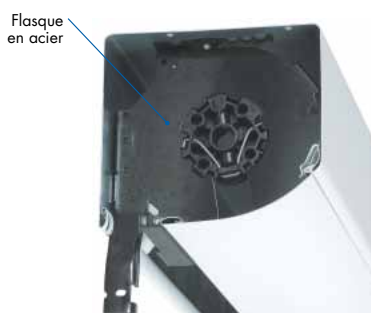

DES POINTS DE DÉTAIL ... QUI CHANGENT TOUT !